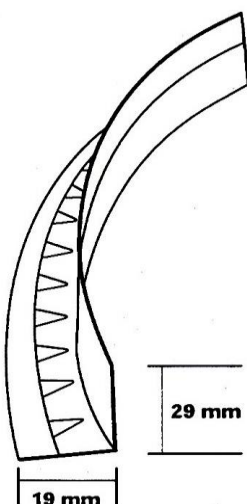

CORNIERES SOUPLES

**Cornières PVC pour finition horizontale de plafond suspendu
autour d'une colonne ou d'un mur courbe**

Acier galvanisé
Revêtement PVC Blanc ou Noir
Fiche Dop : ERM-CS-2018-11

Emballage en boîte carton blanche de 10 pièces de 2.5ml
Suremballage par 10 boîtes de 10 pièces

CORNIERES SOUPLES 24 x 24 mm

Cornières CS 24 Blanc / CS 24 Noir

CORNIERES SOUPLES 19 x 29 mm

Cornières CS 19 Blanc / CS 19 Noir

Point fort :
Scotch blanc insensible aux décoloration
dus à la lumière

Produits
fabriqués en nos
locaux

		Poids 1 boîte	Nb de pièces par suremballage
Cornières Souples CS 19x29 Blanc / Noir	Boîte 10 pièces 25ml	5.0 kg	250 ml
Cornières Souples CS 24x24 Blanc / Noir	Boîte 10 pièces 25ml	5.0 kg	250 ml