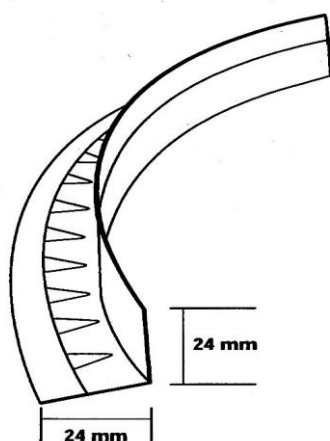

CORNIERES SOUPLES

**Cornières PVC pour finition horizontale de plafond suspendu
autour d'une colonne ou d'un mur courbe**

Acier galvanisé
Revêtement PVC Blanc ou Noir
Fiche Dop : ERM-CS-2018-11

Emballage en boîte carton blanche de 10 pièces de 2.5ml
Suremballage par 10 boîtes de 10 pièces

CORNIERES SOUPLES 24 x 24 mm

Cornières CS 24 Blanc / CS 24 Noir

CORNIERES SOUPLES 19 x 29 mm

Cornières CS 19 Blanc / CS 19 Noir

Point fort :
Scotch blanc insensible aux décoloration
dus à la lumière

Produits
fabriqués en nos
locaux

		Poids 1 boîte	Nb de pièces par suremballage
Cornières Souples CS 19x29 Blanc / Noir	Boîte 10 pièces 25ml	5.0 kg	250 ml
Cornières Souples CS 24x24 Blanc / Noir	Boîte 10 pièces 25ml	5.0 kg	250 ml